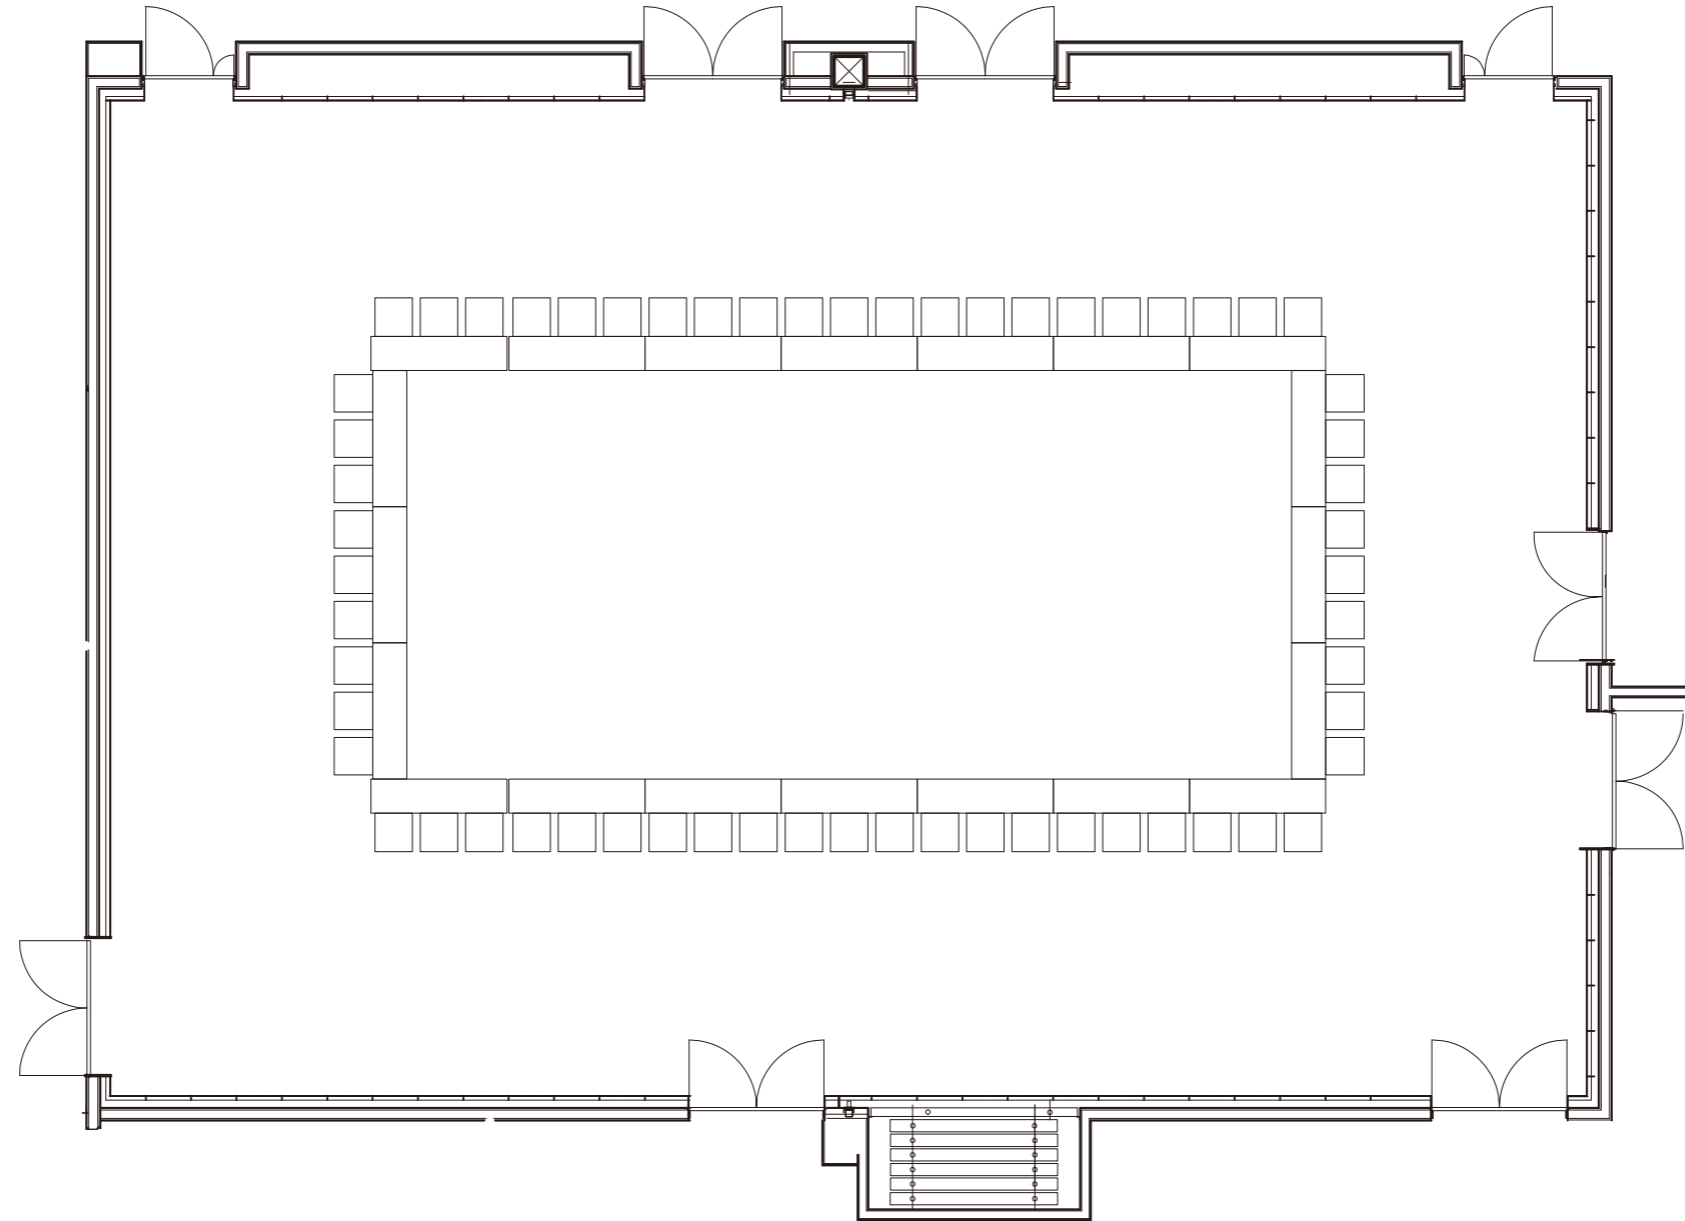

■ 301・302会議室

連結／口の字形式 60名

Scale=A3 1/100

■ 301・302会議室

連結／島組形式 108名

Scale=A3 1/100

■ 301・302会議室