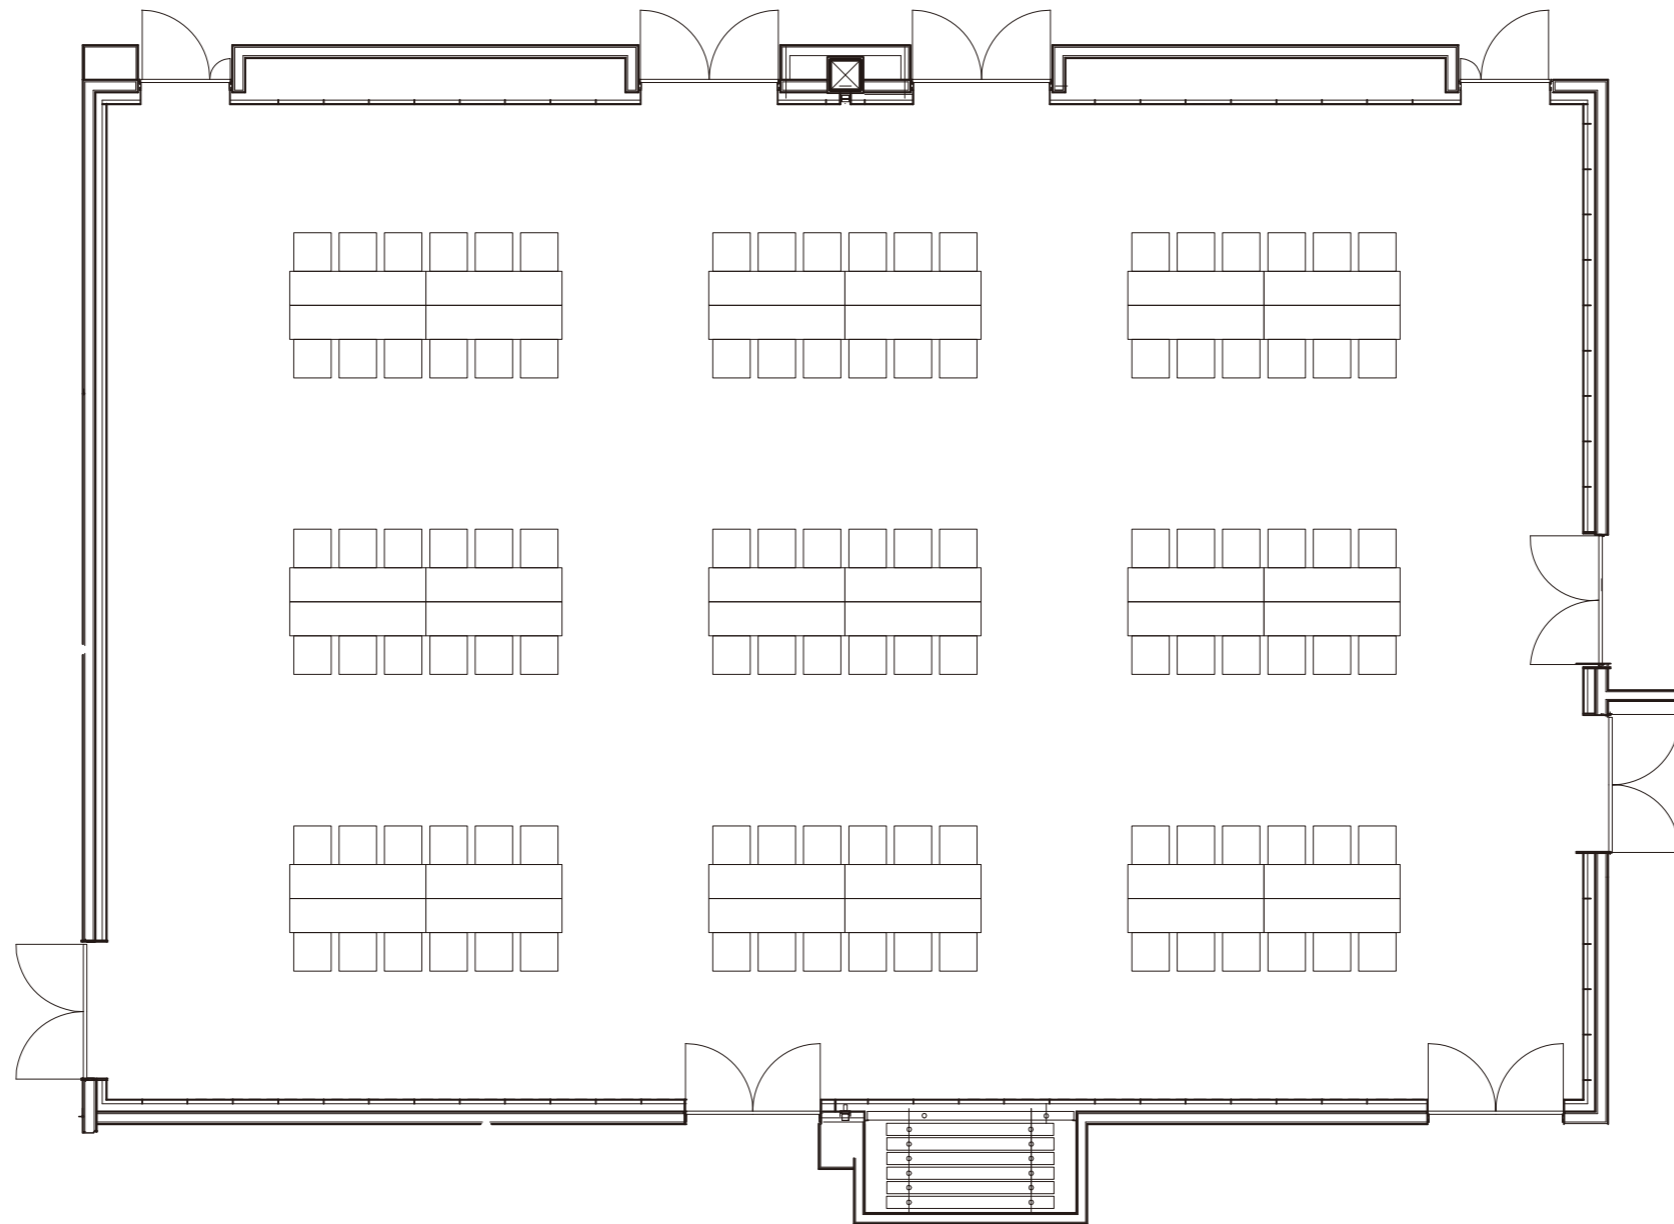

■ 301・302会議室

連結／口の字形式 60名

Scale=A3 1/100

■ 301・302会議室

連結／島組形式 108名

Scale=A3 1/100

■ 301・302会議室